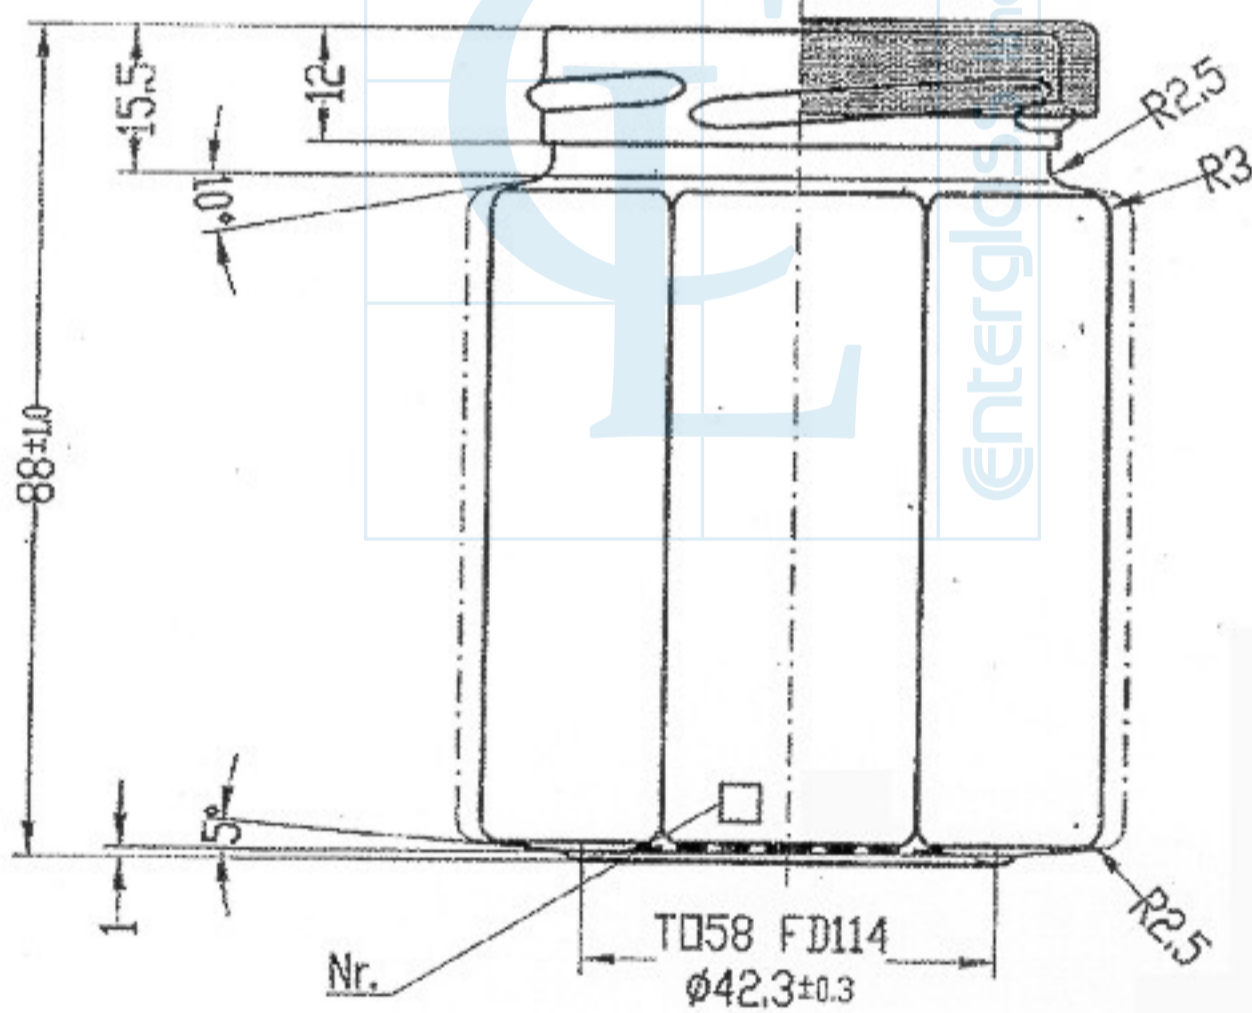

T058 Regular
FD136

Enter glass line s.p.a.

Ottagonale 210m to 58

Peso (g)

190

Capacità (cc)

210

Tipo Bocca

twist-off 58

Colore

bianco